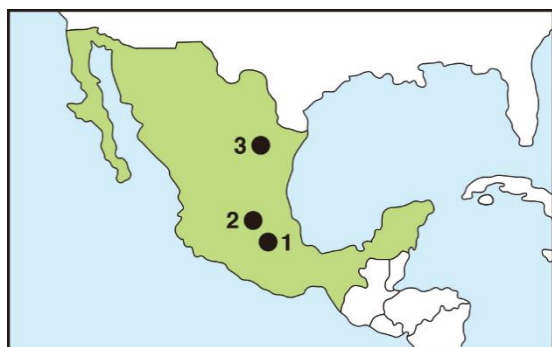

Neue Namen	Standort
1	Mexico City FA Center	Mexiko-Stadt
2	Mexico FA Center	Querétaro
3	Mexico Monterrey FA Center	Monterrey